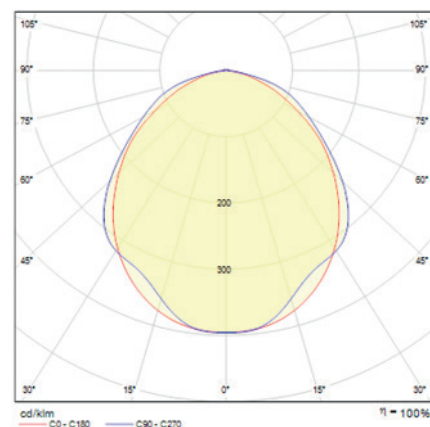

EN 60598-2-22 - 230V 50/60 Hz
PC - IP65 - IK04

NEXT

REF.	FLUSSO	AUTONOMIA	LAMPADA	BATTERIA	CONSUMO
1LE LE120LO	130 lm	1,5	LED	3,6V/0,75 Ah	1,0 W

- Solo emergenza
- Versione intelligente
- Tipo di montaggio: a parete, su scatola 503, su scatola tonda, a incasso
- Batteria: Ni-Cd.
- Tempo di ricarica: 12 h
- Dimensioni: 252x113x36/30